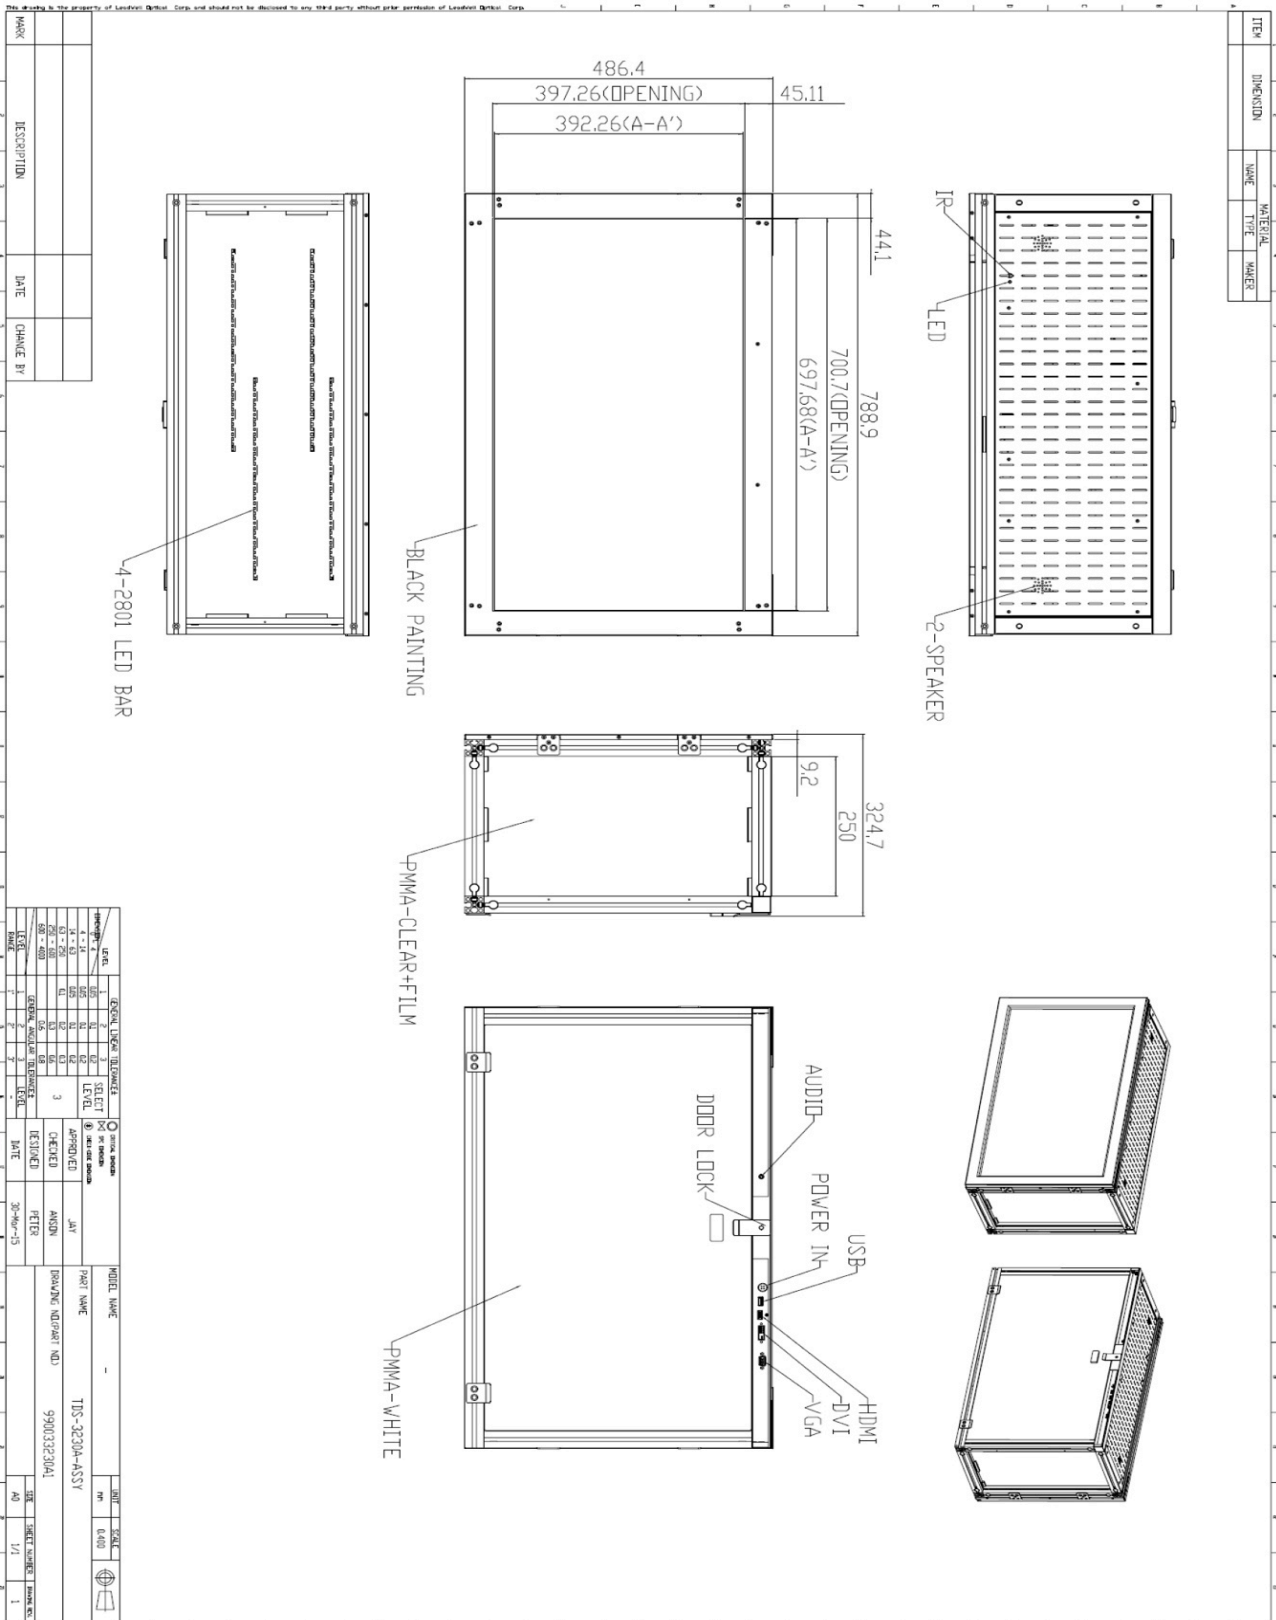

Mechanical Specifications

ITEM	DIMENSION	NAME	MATERIAL	TYPE	MAKER

NO.	DESCRIPTION	DATE	CHANGE BY

DATE	DESCRIPTION	BY	CHECKED	DATE

DESIGN			
APPROVED			
CHECKED			
DESIGNED			

PROJECT NAME	TDS-3230A-ASSY
ISSUE NO.	99003230A1
DATE	30-Nov-15