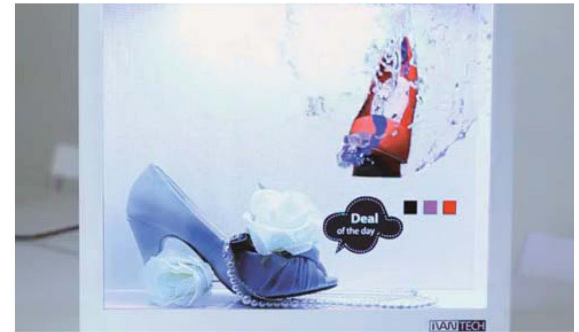

世貿烈酒展 詩貝 2013 Whisky Live SEPY

老虎啤酒 廣告展示 Tiger Beer

小ck 廣告展示 Charles & Keith

多點觸控系統 Transparent LCD with Multi-touch

TRANSPARENT SCREEN SHOWCASE

▶ LCD Panel 10" Display Area(mm) 246:78

▶ LCD Panel 12.1" Display Area(mm) 261:163

▶ LCD Panel 50" Display Area(mm) 1095x616

TRANSPARENT SCREEN SHOWCASE

Transparent LCD : The inside exhibit can be seen while the pictures or videos are displayed. It will strength customer's experience on product brand with the combination of dynamic information and the actual product display.

透明的LCD顯示圖片或視頻時,可以看到內部展品,相結合的動態資訊和實際的產品展示加強客戶對產品品牌的體驗。

INTERACTIVE TRANSPARENT DISPLAY

LCD Panel 液晶面板	10"	12.1"	19"	24"	32"	42"	46"	50"	Audio output 音頻輸出 Speaker: 2Wx2 (optional) Power 電源供應器 Input Voltage: Input AC 100-240V, 輸入電壓 Output DC 12V , 3-5A Play mode 播放模式 Autoplay and loop file Repeat display mode , Rolling text The video file could be set as single play, loop and played sequentially 自動播放和迴圈檔 重複的顯示模式, 滾動文字 該視頻檔可以被設置為 單播放, 迴圈播放, 順序播放	Accessories 附件 User manual x 1pcs Power adapter x 1pcs Remote control x 1pcs 用戶手冊x1個 電源適配器x1個 遙控器x1個
Display Area(mm) 顯示尺寸	246:78	261:163	376:301	531x298	697x392	930x523	1080x572	1095x616		
Contrast Ratio 對比度	300:1	300:1	800:1	500:1	4000:1	4000:1	4500:1	4000:1		
Resolution 解析度	800:256	800:480	1280:1024	1366:768	1366:768	1920:1080	1366:768	1920:1080		
Compatible formats 相容格式 Video format : MPEG1、MPEG2、MPEG4、H264、RM、RMVB、MJPEG、 視頻格式 VC1、DivX、FLV、JPEG Audio format : WMA、MP3、M4A (AAC) 音頻格式 Storage type : CF, SD,USB, VGA Output 存儲類型										