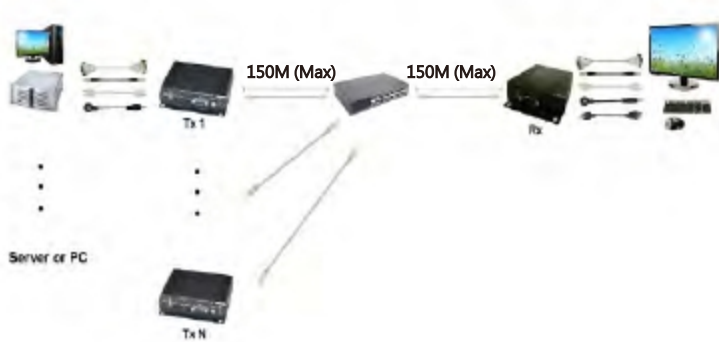

# 應用圖:

點對點直接連線:  
(延長器)

點對點透過交換器連線:  
(網路型延長器)

多個發射器透過交換器連線到多個接收器:  
(網路型延長器)

多個發射器透過交換器連線到多個接收器:  
(網路型矩陣切換器)

多個發射器透過交換器連線到一個接收器:  
(網路型KVM切換器)

一個發射器透過交換器連線到多個接收器:  
(分配器)

接收器透過可程式化IR學習模組(選購), 利用RS232指令控制螢幕開/關機, 靜音...

## Display On/Off/Volume Control