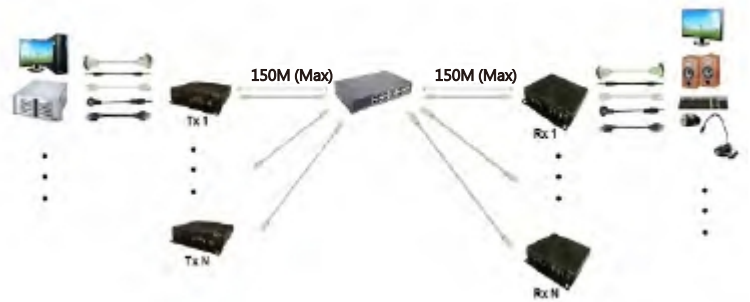

## 網路型影音傳輸器系列:

型號	影像介面	解析度	TX	RX	USB	RS232	IR延長功能	聲音	IR控制功能
YHE05BT	HDMI	1080p	✓			✓	✓	✓	
YHKM01BT	HDMI	1080p	✓		✓	✓	✓	✓	
YVKM03BT	VGA	1920x1200	✓		✓	✓	✓	✓	
YDKM01BT	DVI	1920x1200	✓		✓	✓	✓	✓	
YHE05BER	HDMI	1080p		✓					✓
YHE05BR	HDMI	1080p		✓		✓	✓	✓	✓
YHKM01BR	HDMI	1080p		✓	✓	✓	✓	✓	✓
YVDKM01BR	VGA/DVI	1920x1200		✓	✓	✓	✓	✓	✓

# 應用圖:

點對點直接連線:  
(延長器)

點對點透過交換器連線:  
(網路型延長器)

多個發射器透過交換器連線到多個接收器:  
(網路型延長器)

多個發射器透過交換器連線到多個接收器:  
(網路型矩陣切換器)

多個發射器透過交換器連線到一個接收器:  
(網路型KVM切換器)

一個發射器透過交換器連線到多個接收器:  
(分配器)

接收器透過可程式化IR學習模組(選購), 利用RS232指令控制螢幕開/關機, 靜音...

## Display On/Off/Volume Control