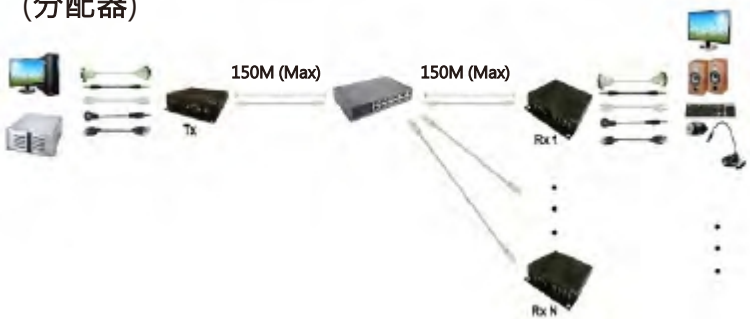

# 應用圖:

點對點直接連線:  
(延長器)

點對點透過交換器連線:  
(網路型延長器)

多個發射器透過交換器連線到多個接收器:  
(網路型延長器)

多個發射器透過交換器連線到多個接收器:  
(網路型矩陣切換器)

多個發射器透過交換器連線到一個接收器:  
(網路型KVM切換器)

一個發射器透過交換器連線到多個接收器:  
(分配器)

接收器透過可程式化IR學習模組(選購), 利用RS232指令控制螢幕開/關機, 靜音...

## Display On/Off/Volume Control